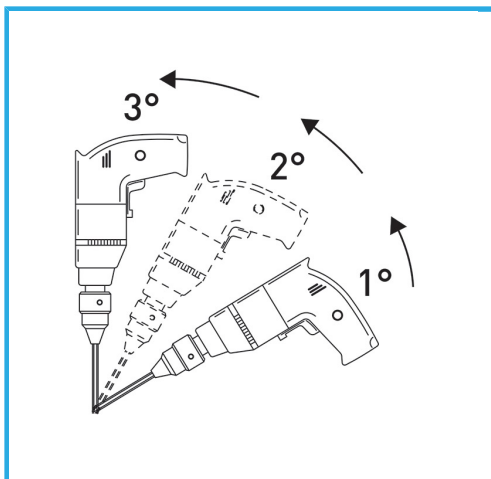

LA CORONA DIAMANTATA A SPESSORE SOTTILE GARANTISCE TAGLI SENZA SBAVATURE. QUESTA CARATTERISTICA AGEVOLA I LAVORI DI FORATURA SU...

€38,30

Misura	Ø 16 mm
Lunghezza totale	62 mm
Altezza diamante	15 mm
Grana	30/50
Peso lordo	0,06 kg
Codice EAN	8012667355418