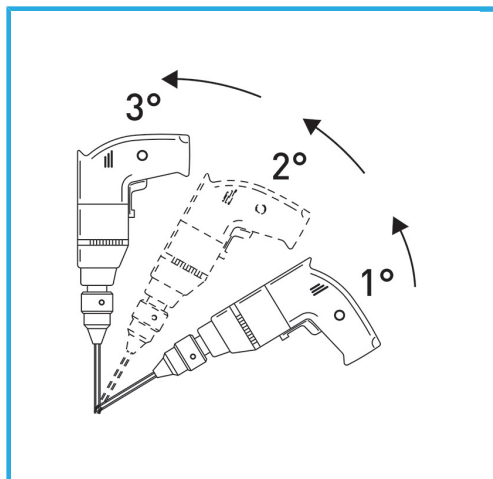

LA CORONA DIAMANTATA A SPESSORE SOTTILE GARANTISCE TAGLI SENZA SBAVATURE. QUESTA CARATTERISTICA AGEVOLA I LAVORI DI FORATURA SU...

€139,00

Misura	Ø 90 mm
Lunghezza totale	60 mm
Altezza diamante	15 mm
Grana	30/50
Peso lordo	0,52 kg
Codice EAN	8012667355593