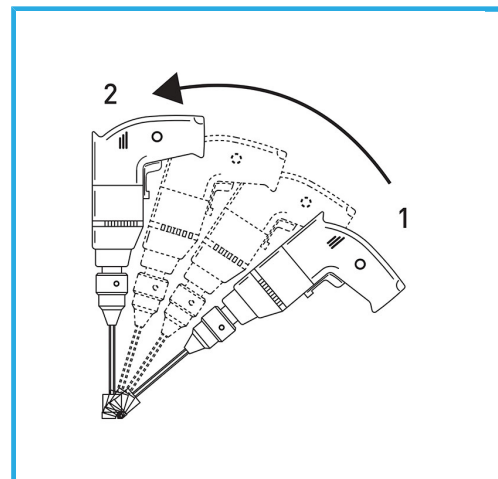

FUNZIONAMENTO OTTIMALE SU PARETI VERTICALI, NON ASPORTARE LA CAROTA, CHE FUNGE DA TAPPO-DOSATORE PER IL REFRIGERANTE. L'UTILIZZO.

€50,70

Misura	Ø 20 mm
Attacco esagonale	12.5 mm
Lunghezza totale	80 mm
Altezza diamante	10 mm
Grana	40
Peso lordo	0,06 kg
Codice EAN	8012667355890