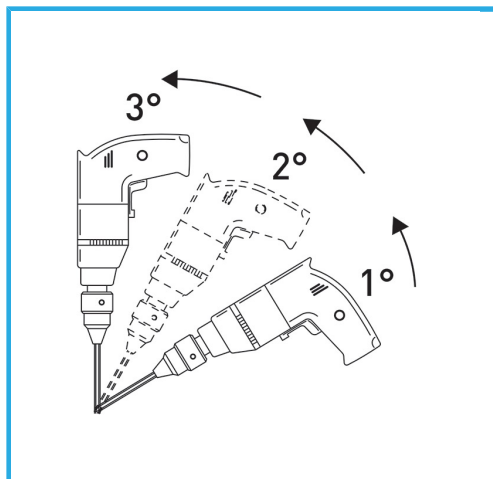

LA CORONA DIAMANTATA A SPESSORE SOTTILE GARANTISCE TAGLI SENZA SBAVATURE. QUESTA CARATTERISTICA AGEVOLA I LAVORI DI FORATURA SU...

€171,00

Misura	Ø 100 mm
Lunghezza totale	60 mm
Altezza diamante	15 mm
Grana	30/50
Peso lordo	0,60 kg
Codice EAN	8012667355609