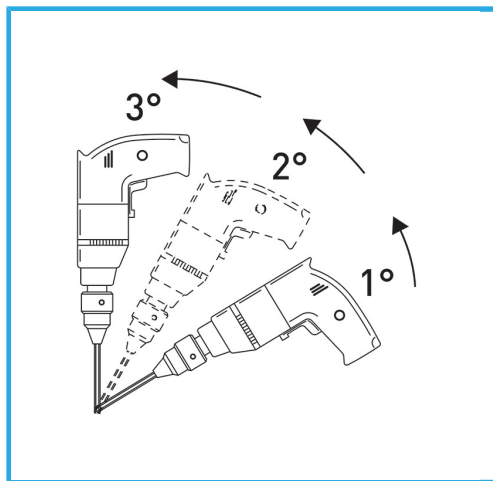

LA CORONA DIAMANTATA A SPESSORE SOTTILE GARANTISCE TAGLI SENZA SBAVATURE. QUESTA CARATTERISTICA AGEVOLA I LAVORI DI FORATURA SU...

€171,00

Misura	Ø 100 mm
Lunghezza totale	60 mm
Altezza diamante	15 mm
Grana	30/50
Peso lordo	0,60 kg
Dimensioni imballo	110 x 145 x 110 h mm
Codice EAN	8012667355609