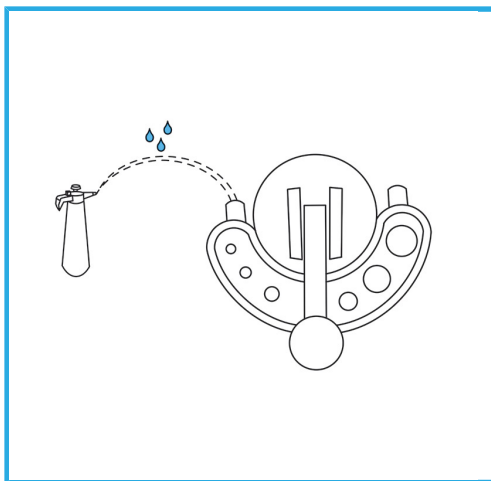

LA CORONA DIAMANTATA A SPESSORE SOTTILE GARANTISCE TAGLI SENZA SBAVATURE. QUESTA CARATTERISTICA AGEVOLA I LAVORI DI FORATURA SU...

€8,70

Misura	Ø 8 mm
Gambo	Ø 6 mm
Lunghezza totale	65 mm
Altezza diamante	5 mm
Grana	60/80
Peso lordo	0,02 kg
Codice EAN	8012667355975