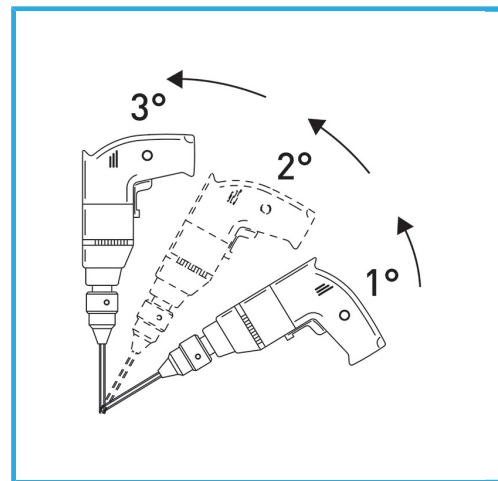

LA CORONA DIAMANTATA A SPESSORE SOTTILE GARANTISCE TAGLI SENZA SBAVATURE. QUESTA CARATTERISTICA AGEVOLA I LAVORI DI FORATURA SU...

€8,70

Misura	Ø 8 mm
Gambo	Ø 6 mm
Lunghezza totale	65 mm
Altezza diamante	5 mm
Grana	60/80
Peso lordo	0,02 kg
Codice EAN	8012667355975