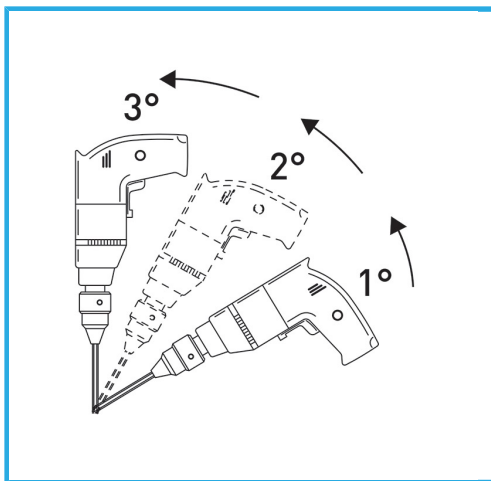

LA CORONA DIAMANTATA A SPESSORE SOTTILE GARANTISCE TAGLI SENZA SBAVATURE. QUESTA CARATTERISTICA AGEVOLA I LAVORI DI FORATURA SU...

€40,50

Misura	Ø 25 mm
Lunghezza totale	60 mm
Altezza diamante	10 mm
Grana	30/50
Peso lordo	0,08 kg
Codice EAN	8012667355456