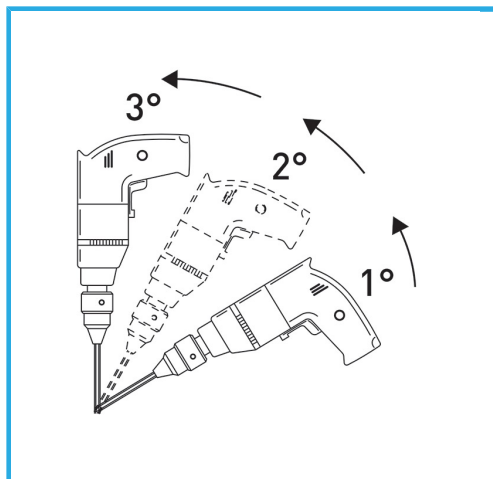

LA CORONA DIAMANTATA A SPESSORE SOTTILE GARANTISCE TAGLI SENZA SBAVATURE. QUESTA CARATTERISTICA AGEVOLA I LAVORI DI FORATURA SU...

€40,50

Misura	Ø 25 mm
Lunghezza totale	60 mm
Altezza diamante	10 mm
Grana	30/50
Peso lordo	0,08 kg
Codice EAN	8012667355456