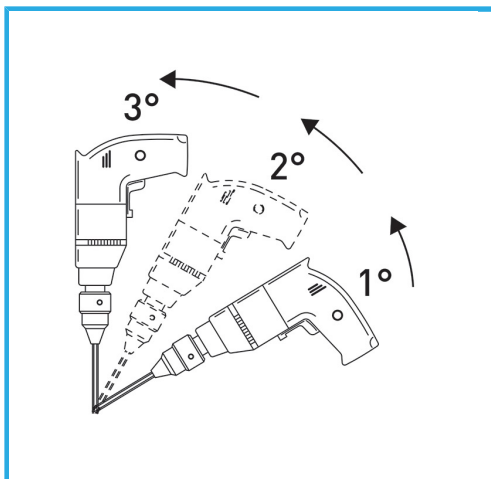

LA CORONA DIAMANTATA A SPESSORE SOTTILE GARANTISCE TAGLI SENZA SBAVATURE. QUESTA CARATTERISTICA AGEVOLA I LAVORI DI FORATURA SU...

€39,90

Misura	Ø 22 mm
Lunghezza totale	60 mm
Altezza diamante	15 mm
Grana	30/50
Peso lordo	0,08 kg
Codice EAN	8012667355449