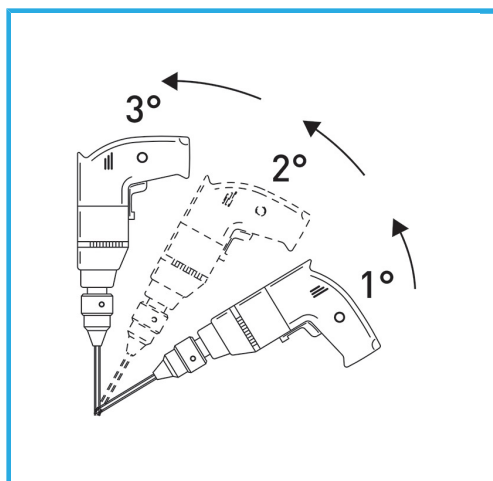

LA CORONA DIAMANTATA A SPESSORE SOTTILE GARANTISCE TAGLI SENZA SBAVATURE. QUESTA CARATTERISTICA AGEVOLA I LAVORI DI FORATURA SU...

€126,00

Misura	Ø 80 mm
Lunghezza totale	60 mm
Altezza diamante	15 mm
Grana	30/50
Peso lordo	0,45 kg
Codice EAN	8012667355586