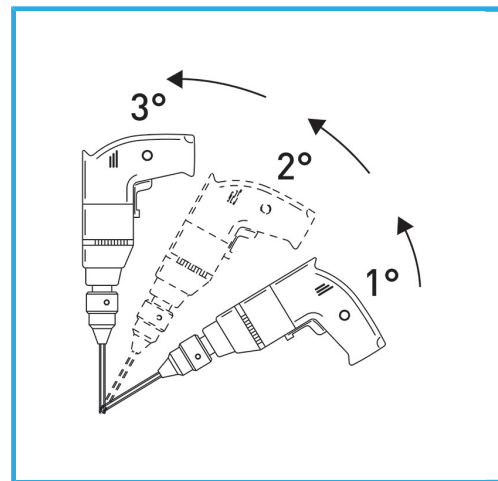

LA CORONA DIAMANTATA A SPESSORE SOTTILE GARANTISCE TAGLI SENZA SBAVATURE. QUESTA CARATTERISTICA AGEVOLA I LAVORI DI FORATURA SU...

€10,70

Misura	Ø 14 mm
Gambo	Ø 6 mm
Lunghezza totale	65 mm
Altezza diamante	5 mm
Grana	60/80
Peso lordo	0,03 kg
Codice EAN	8012667356002