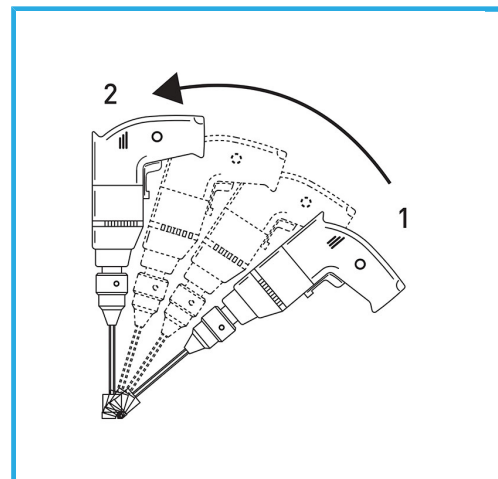

FUNZIONAMENTO OTTIMALE SU PARETI VERTICALI, NON ASPORTARE LA CAROTA, CHE FUNGE DA TAPPO-DOSATORE PER IL REFRIGERANTE. L'UTILIZZO.

€26,90

Misura	Ø 6 mm
Attacco esagonale	9.5 mm
Lunghezza totale	80 mm
Altezza diamante	10 mm
Grana	40
Peso lordo	0,02 kg
Codice EAN	8012667355821