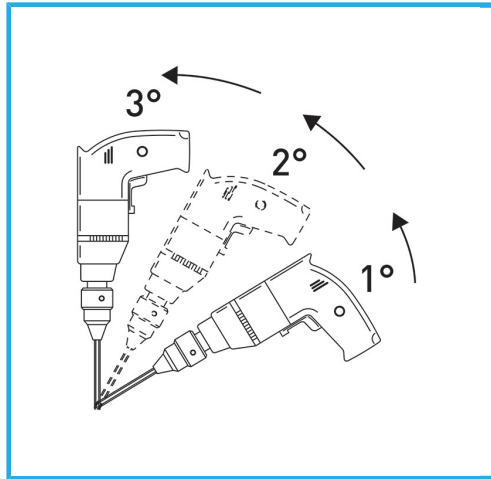

DER DÜNNWANDIGE DIAMANTKERN GARANTIERT GRATFREIE SCHNITTE. DIESE FUNKTION ERLEICHTERT BOHRARBEITEN AUF HART VERLEGTEM...

Maß	Ø 28 mm
Gesamtlänge	60 mm
Diamanthöhe	15 mm
Stift	30/50
Bruttogewicht	0,11 kg
EAN-Code	8012667355463

Aufhängbar

M14