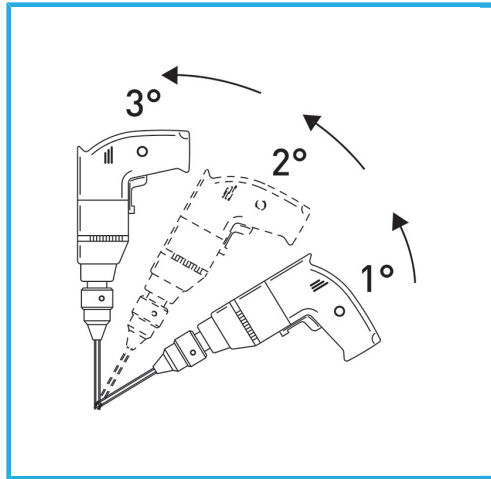

ART. P034/028

PUNTE E TAZZE DIAMANTATE M14 A CORONA CONTINUA

FERVI

LA CORONA DIAMANTATA A SPESSORE SOTTILE GARANTISCE TAGLI SENZA SBAVATURE. QUESTA CARATTERISTICA AGEVOLA I LAVORI DI FORATURA SU...

€44,20

Misura	Ø 28 mm
Lunghezza totale	60 mm
Altezza diamante	15 mm
Grana	30/50
Peso lordo	0,11 kg
Codice EAN	8012667355463

Append.

M14