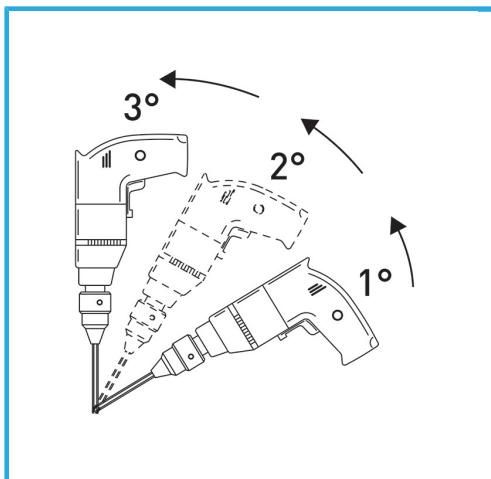

LA CORONA DIAMANTATA A SPESSORE SOTTILE GARANTISCE TAGLI SENZA SBAVATURE. QUESTA CARATTERISTICA AGEVOLA I LAVORI DI FORATURA SU...

€44,20

Misura	Ø 28 mm
Lunghezza totale	60 mm
Altezza diamante	15 mm
Grana	30/50
Peso lordo	0,11 kg
Codice EAN	8012667355463