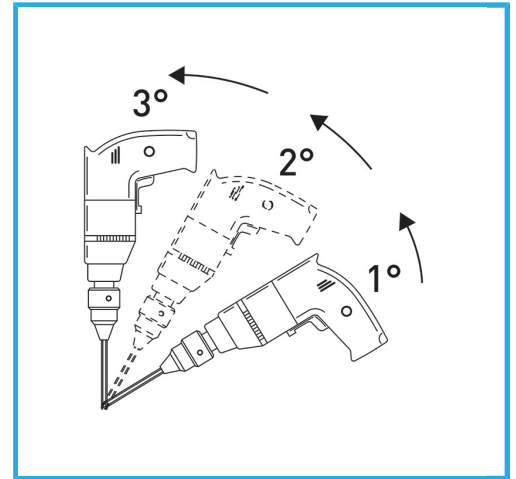

DER DÜNNWANDIGE DIAMANTKERN GARANTIERT GRATFREIE
SCHNITTE. DIESE FUNKTION ERLEICHTERT BOHRARBEITEN AUF HART
VERLEGTEN...

Maß	Ø 10 mm
Schaft	Ø 6 mm
Gesamtlänge	65 mm
Diamanthöhe	5 mm
Stift	60/80
Verpackungsmaße	31 x 114 x 31 h mm
Bruttogewicht	0,02 kg
EAN-Code	8012667355982

Aufhängbar