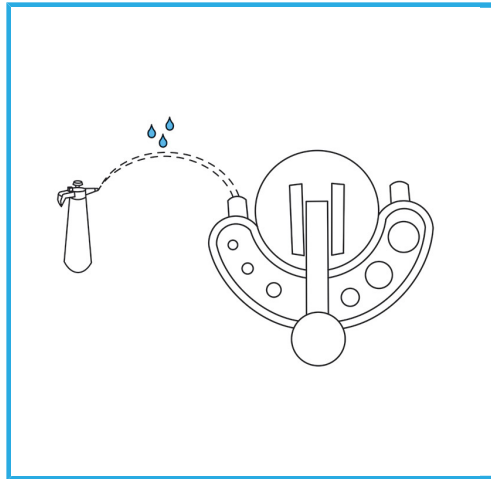

DER DÜNNWANDIGE DIAMANTKERN GARANTIERT GRATFREIE
SCHNITTE. DIESE FUNKTION ERLEICHTERT BOHRARBEITEN AUF HART
VERLEGTEN...

Maß	Ø 10 mm
Schaft	Ø 6 mm
Gesamtlänge	65 mm
Diamanthöhe	5 mm
Stift	60/80
Verpackungsmaße	31 x 114 x 31 h mm
Bruttogewicht	0,02 kg
EAN-Code	8012667355982

Aufhängbar