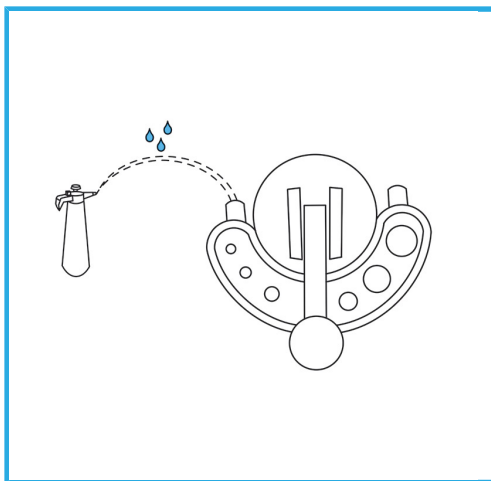

LA CORONA DIAMANTATA A SPESSORE SOTTILE GARANTISCE TAGLI SENZA SBAVATURE. QUESTA CARATTERISTICA AGEVOLA I LAVORI DI FORATURA SU...

€8,70

Misura	Ø 10 mm
Gambo	Ø 6 mm
Lunghezza totale	65 mm
Altezza diamante	5 mm
Grana	60/80
Peso lordo	0,02 kg
Codice EAN	8012667355982