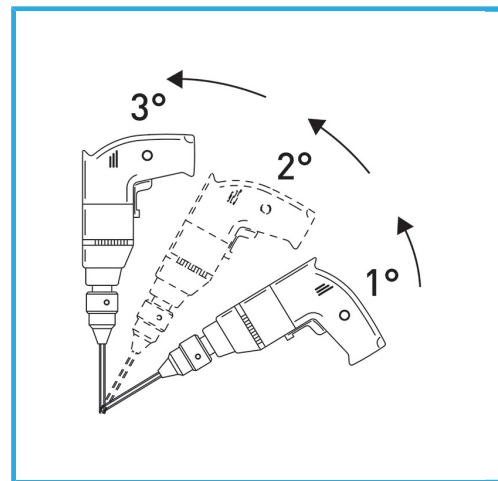

LA CORONA DIAMANTATA A SPESSORE SOTTILE GARANTISCE TAGLI SENZA SBAVATURE. QUESTA CARATTERISTICA AGEVOLA I LAVORI DI FORATURA SU...

€8,70

Misura	Ø 10 mm
Gambo	Ø 6 mm
Lunghezza totale	65 mm
Altezza diamante	5 mm
Grana	60/80
Peso lordo	0,02 kg
Codice EAN	8012667355982