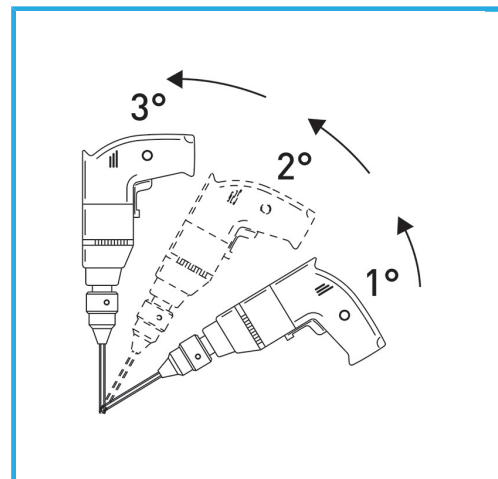

LA CORONA DIAMANTATA A SPESSORE SOTTILE GARANTISCE TAGLI SENZA SBAVATURE. QUESTA CARATTERISTICA AGEVOLA I LAVORI DI FORATURA SU...

€8,70

Misura	Ø 10 mm
Gambo	Ø 6 mm
Lunghezza totale	65 mm
Altezza diamante	5 mm
Grana	60/80
Peso lordo	0,02 kg
Codice EAN	8012667355982