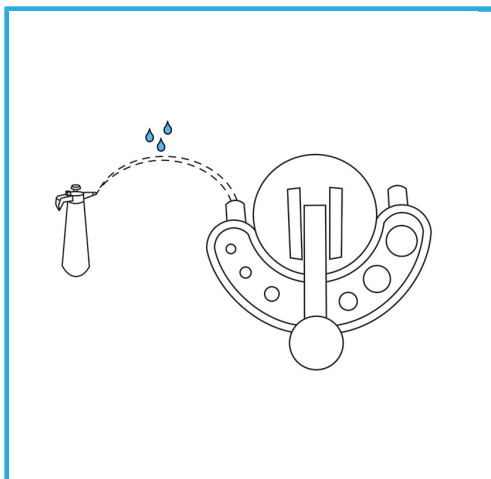

LA CORONA DIAMANTATA A SPESSORE SOTTILE GARANTISCE TAGLI SENZA SBAVATURE. QUESTA CARATTERISTICA AGEVOLA I LAVORI DI FORATURA SU...

€8,70

Misura	Ø 10 mm
Gambo	Ø 6 mm
Lunghezza totale	65 mm
Altezza diamante	5 mm
Grana	60/80
Peso lordo	0,02 kg
Codice EAN	8012667355982