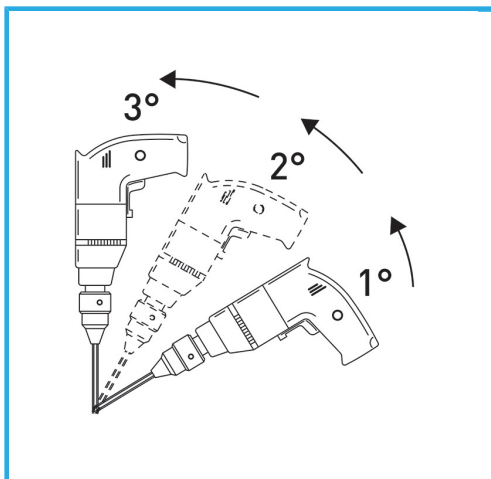

# ART. P034/035

PUNTE E TAZZE DIAMANTATE M14 A CORONA CONTINUA

# FERVI

LA CORONA DIAMANTATA A SPESSORE SOTTILE GARANTISCE TAGLI SENZA SBAVATURE. QUESTA CARATTERISTICA AGEVOLA I LAVORI DI FORATURA SU...

€55,00

Misura	Ø 35 mm
Lunghezza totale	60 mm
Altezza diamante	15 mm
Grana	30/50
Peso lordo	0,15 kg
Dimensioni imballo	41 x 115 x 41 h mm
Codice EAN	8012667355494