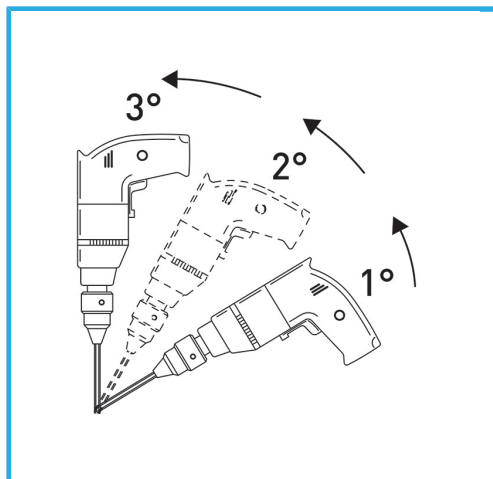

LA CORONA DIAMANTATA A SPESSORE SOTTILE GARANTISCE TAGLI SENZA SBAVATURE. QUESTA CARATTERISTICA AGEVOLA I LAVORI DI FORATURA SU...

€76,50

Misura	Ø 50 mm
Lunghezza totale	60 mm
Altezza diamante	15 mm
Grana	30/50
Peso lordo	0,23 kg
Codice EAN	8012667355524