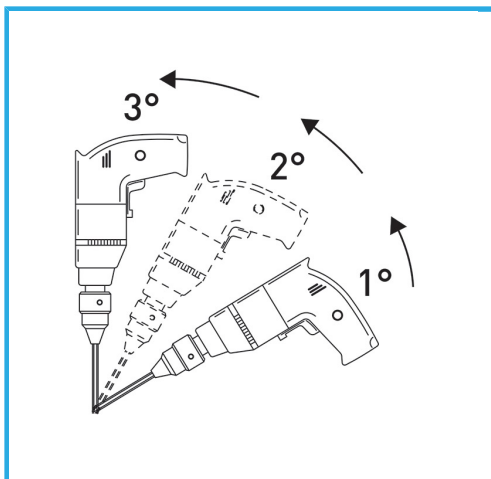

LA CORONA DIAMANTATA A SPESSORE SOTTILE GARANTISCE TAGLI SENZA SBAVATURE. QUESTA CARATTERISTICA AGEVOLA I LAVORI DI FORATURA SU...

€76,50

Misura	Ø 50 mm
Lunghezza totale	60 mm
Altezza diamante	15 mm
Grana	30/50
Peso lordo	0,23 kg
Codice EAN	8012667355524