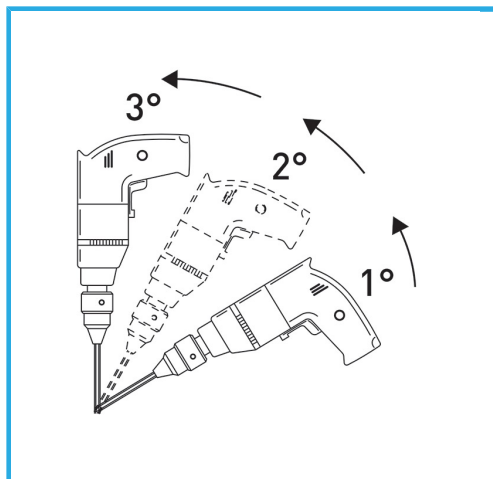

LA CORONA DIAMANTATA A SPESSORE SOTTILE GARANTISCE TAGLI SENZA SBAVATURE. QUESTA CARATTERISTICA AGEVOLA I LAVORI DI FORATURA SU...

€31,80

Misura	Ø 6 mm
Lunghezza totale	62 mm
Altezza diamante	10 mm
Grana	30/50
Peso lordo	0,05 kg
Codice EAN	8012667355364