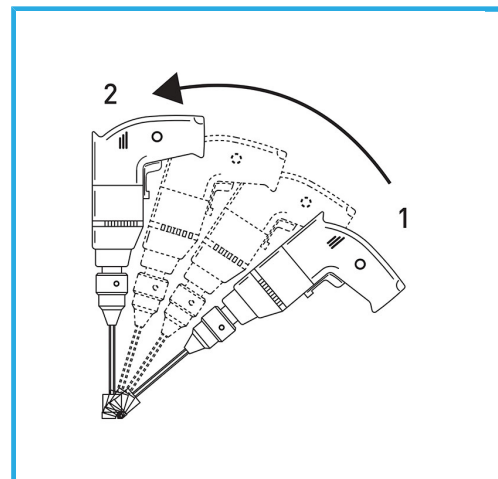

FUNZIONAMENTO OTTIMALE SU PARETI VERTICALI, NON ASPORTARE LA CAROTA, CHE FUNGE DA TAPPO-DOSATORE PER IL REFRIGERANTE. L'UTILIZZO.

€34,50

Misura	Ø 14 mm
Attacco esagonale	12.5 mm
Lunghezza totale	80 mm
Altezza diamante	10 mm
Grana	40
Peso lordo	0,04 kg
Codice EAN	8012667355869