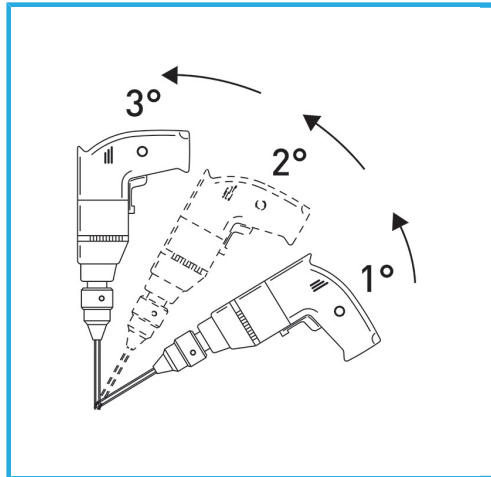

ART. P034/067

PUNTE E TAZZE DIAMANTATE M14 A CORONA CONTINUA

FERVI

LA CORONA DIAMANTATA A SPESSORE SOTTILE GARANTISCE TAGLI SENZA SBAVATURE. QUESTA CARATTERISTICA AGEVOLA I LAVORI DI FORATURA SU...

€106,00

Misura	Ø 67 mm
Lunghezza totale	60 mm
Altezza diamante	15 mm
Grana	30/50
Peso lordo	0,34 kg
Codice EAN	8012667355562

Append.

M14