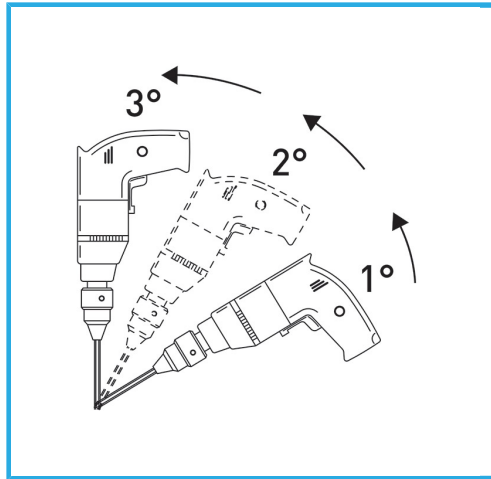

**ART. P034/067**

**PUNTE E TAZZE DIAMANTATE M14 A CORONA CONTINUA**

**FERVI**

LA CORONA DIAMANTATA A SPESSORE SOTTILE GARANTISCE TAGLI SENZA SBAVATURE. QUESTA CARATTERISTICA AGEVOLA I LAVORI DI FORATURA SU...

**€106,00**

Misura	Ø 67 mm
Lunghezza totale	60 mm
Altezza diamante	15 mm
Grana	30/50
Peso lordo	0,34 kg
Codice EAN	8012667355562

Append.

M14