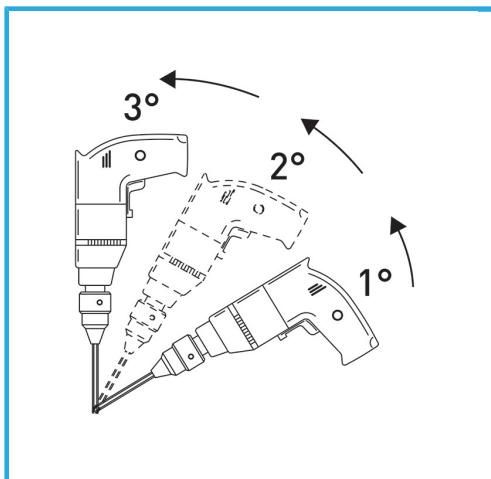

LA CORONA DIAMANTATA A SPESSORE SOTTILE GARANTISCE TAGLI SENZA SBAVATURE. QUESTA CARATTERISTICA AGEVOLA I LAVORI DI FORATURA SU...

€38,90

Misura	Ø 18 mm
Lunghezza totale	62 mm
Altezza diamante	15 mm
Grana	30/50
Peso lordo	0,06 kg
Codice EAN	8012667355425