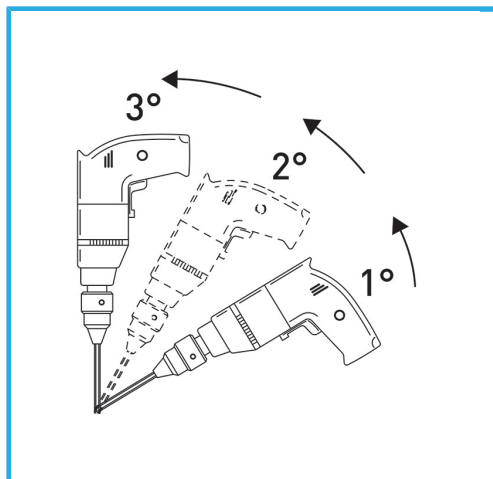

LA CORONA DIAMANTATA A SPESSORE SOTTILE GARANTISCE TAGLI SENZA SBAVATURE. QUESTA CARATTERISTICA AGEVOLA I LAVORI DI FORATURA SU...

€86,30

Misura	Ø 55 mm
Lunghezza totale	60 mm
Altezza diamante	15 mm
Grana	30/50
Peso lordo	0,26 kg
Codice EAN	8012667355531