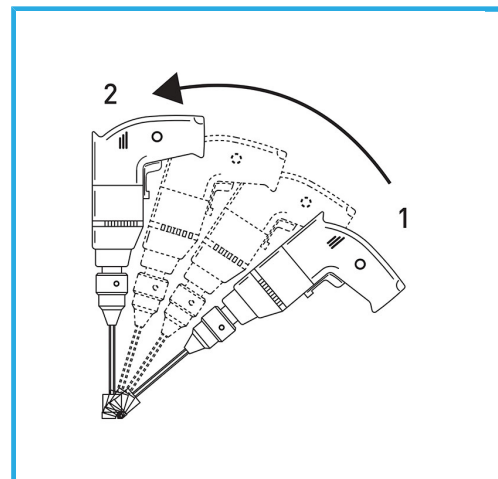

FUNZIONAMENTO OTTIMALE SU PARETI VERTICALI, NON ASPORTARE LA CAROTA, CHE FUNGE DA TAPPO-DOSATORE PER IL REFRIGERANTE. L'UTILIZZO.

€39,90

Misura	Ø 16 mm
Attacco esagonale	12.5 mm
Lunghezza totale	80 mm
Altezza diamante	10 mm
Grana	40
Peso lordo	0,05 kg
Codice EAN	8012667355876