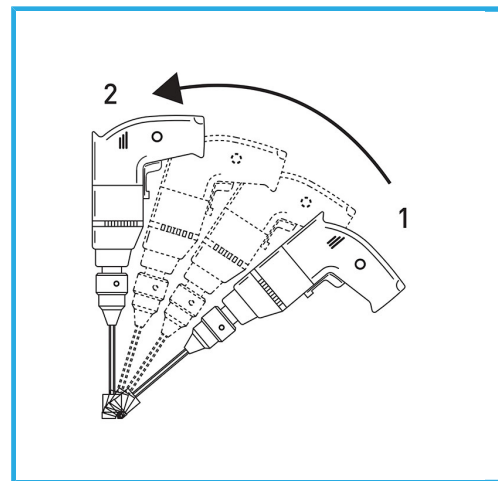

FUNZIONAMENTO OTTIMALE SU PARETI VERTICALI, NON ASPORTARE LA CAROTA, CHE FUNGE DA TAPPO-DOSATORE PER IL REFRIGERANTE. L'UTILIZZO.

€32,30

Misura	Ø 12 mm
Attacco esagonale	9.5 mm
Lunghezza totale	80 mm
Altezza diamante	10 mm
Grana	40
Peso lordo	0,04 kg
Codice EAN	8012667355852