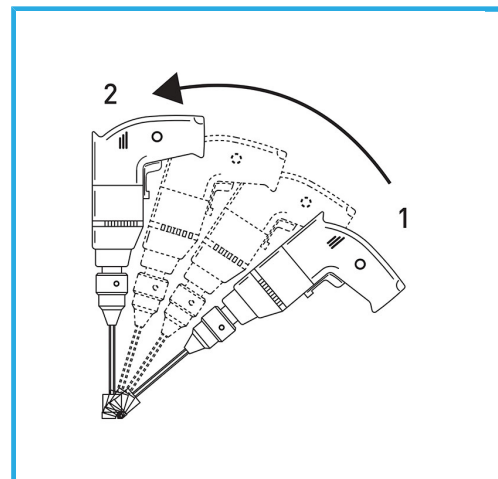

FUNZIONAMENTO OTTIMALE SU PARETI VERTICALI, NON ASPORTARE LA CAROTA, CHE FUNGE DA TAPPO-DOSATORE PER IL REFRIGERANTE. L'UTILIZZO.

€32,30

Misura	Ø 12 mm
Attacco esagonale	9.5 mm
Lunghezza totale	80 mm
Altezza diamante	10 mm
Grana	40
Peso lordo	0,04 kg
Codice EAN	8012667355852