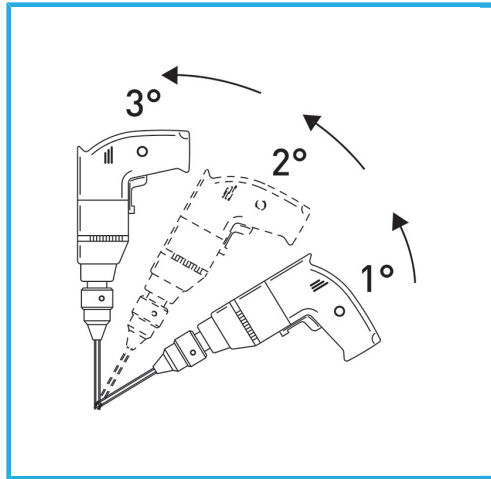

ART. P034/040

PUNTE E TAZZE DIAMANTATE M14 A CORONA CONTINUA

FERVI

LA CORONA DIAMANTATA A SPESSORE SOTTILE GARANTISCE TAGLI SENZA SBAVATURE. QUESTA CARATTERISTICA AGEVOLA I LAVORI DI FORATURA SU...

€63,60

Misura	Ø 40 mm
Lunghezza totale	60 mm
Altezza diamante	15 mm
Grana	30/50
Peso lordo	0,19 kg
Codice EAN	8012667355500

Append.

M14