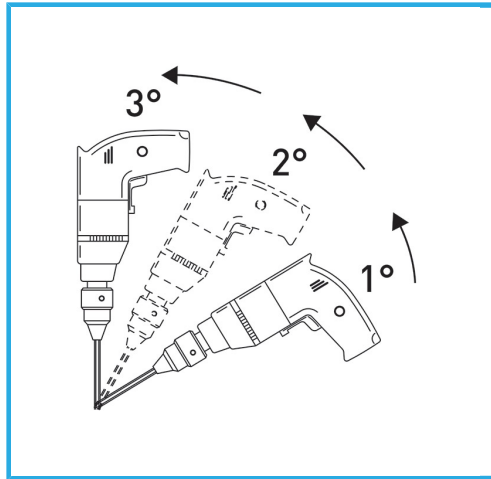

# ART. P034/040

PUNTE E TAZZE DIAMANTATE M14 A CORONA CONTINUA

# FERVI

LA CORONA DIAMANTATA A SPESSORE SOTTILE GARANTISCE TAGLI SENZA SBAVATURE. QUESTA CARATTERISTICA AGEVOLA I LAVORI DI FORATURA SU...

€63,60

Misura	Ø 40 mm
Lunghezza totale	60 mm
Altezza diamante	15 mm
Grana	30/50
Peso lordo	0,19 kg
Codice EAN	8012667355500