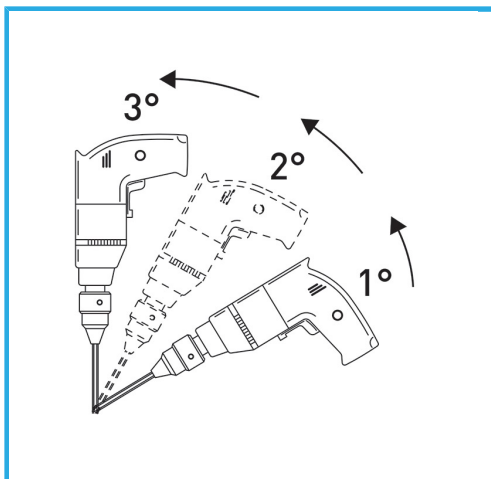

LA CORONA DIAMANTATA A SPESSORE SOTTILE GARANTISCE TAGLI SENZA SBAVATURE. QUESTA CARATTERISTICA AGEVOLA I LAVORI DI FORATURA SU...

€37,80

Misura	Ø 14 mm
Lunghezza totale	62 mm
Altezza diamante	10 mm
Grana	30/50
Peso lordo	0,07 kg
Codice EAN	8012667355401