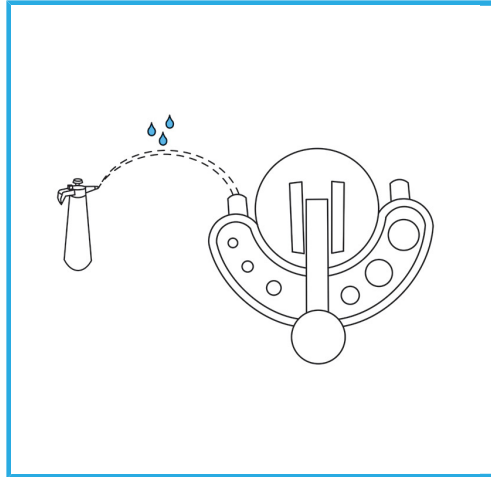

DER DÜNNWANDIGE DIAMANTKERN GARANTIERT GRATFREIE  
SCHNITTE. DIESE FUNKTION ERLEICHTERT BOHRARBEITEN AUF HART  
VERLEGTEN...

<b>Maß</b>	Ø 6 mm
<b>Schaft</b>	Ø 6 mm
<b>Gesamtlänge</b>	65 mm
<b>Diamanthöhe</b>	5 mm
<b>Stift</b>	60/80
<b>Verpackungsmaße</b>	31 x 114 x 31 h mm
<b>Bruttogewicht</b>	0,02 kg
<b>EAN-Code</b>	8012667355968

Aufhängbar