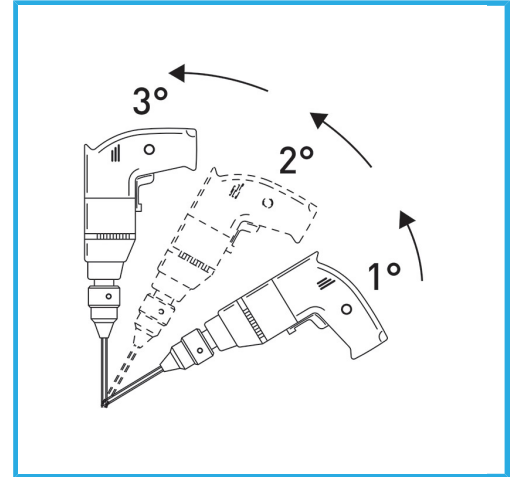

DER DÜNNWANDIGE DIAMANTKERN GARANTIERT GRATFREIE  
SCHNITTE. DIESE FUNKTION ERLEICHTERT BOHRARBEITEN AUF HART  
VERLEGTEN...

<b>Maß</b>	Ø 6 mm
<b>Schaft</b>	Ø 6 mm
<b>Gesamtlänge</b>	65 mm
<b>Diamanthöhe</b>	5 mm
<b>Stift</b>	60/80
<b>Verpackungsmaße</b>	31 x 114 x 31 h mm
<b>Bruttogewicht</b>	0,02 kg
<b>EAN-Code</b>	8012667355968

Aufhängbar