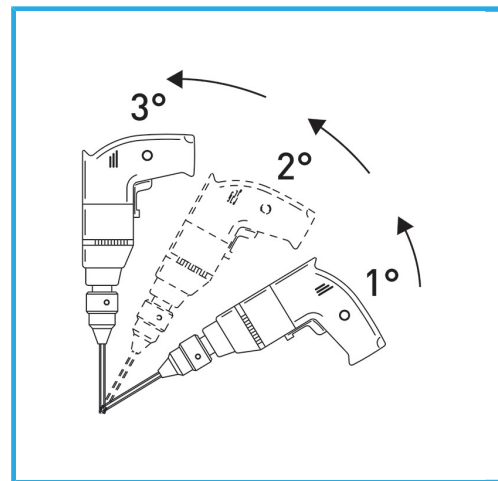

LA CORONA DIAMANTATA A SPESSORE SOTTILE GARANTISCE TAGLI SENZA SBAVATURE. QUESTA CARATTERISTICA AGEVOLA I LAVORI DI FORATURA SU...

€8,70

Misura	Ø 6 mm
Gambo	Ø 6 mm
Lunghezza totale	65 mm
Altezza diamante	5 mm
Grana	60/80
Peso lordo	0,02 kg
Codice EAN	8012667355968