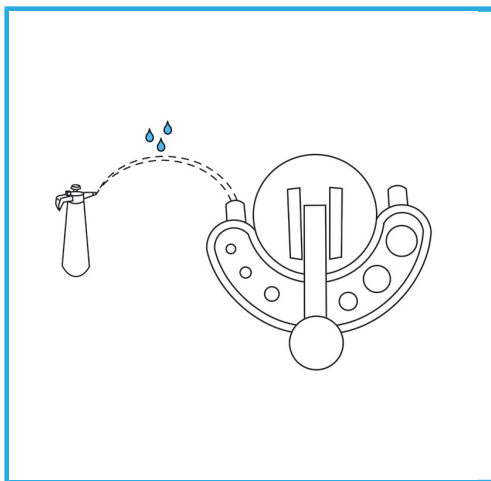

LA CORONA DIAMANTATA A SPESSORE SOTTILE GARANTISCE TAGLI SENZA SBAVATURE. QUESTA CARATTERISTICA AGEVOLA I LAVORI DI FORATURA SU...

€8,70

Misura	Ø 6 mm
Gambo	Ø 6 mm
Lunghezza totale	65 mm
Altezza diamante	5 mm
Grana	60/80
Peso lordo	0,02 kg
Codice EAN	8012667355968