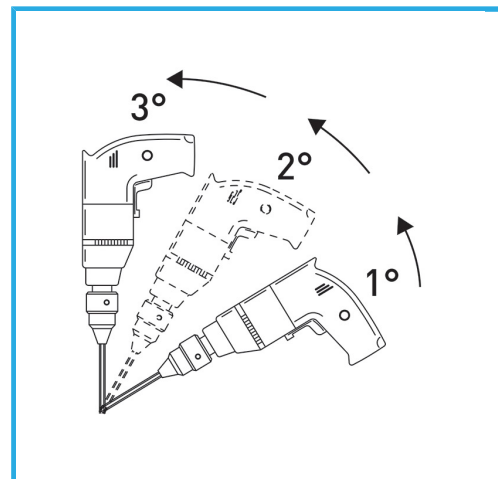

LA CORONA DIAMANTATA A SPESSORE SOTTILE GARANTISCE TAGLI SENZA SBAVATURE. QUESTA CARATTERISTICA AGEVOLA I LAVORI DI FORATURA SU...

€8,70

Misura	Ø 6 mm
Gambo	Ø 6 mm
Lunghezza totale	65 mm
Altezza diamante	5 mm
Grana	60/80
Peso lordo	0,02 kg
Codice EAN	8012667355968