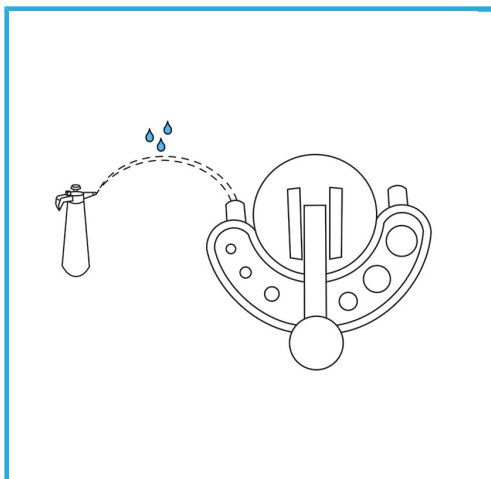

LA CORONA DIAMANTATA A SPESSORE SOTTILE GARANTISCE TAGLI SENZA SBAVATURE. QUESTA CARATTERISTICA AGEVOLA I LAVORI DI FORATURA SU...

€8,70

Misura	Ø 6 mm
Gambo	Ø 6 mm
Lunghezza totale	65 mm
Altezza diamante	5 mm
Grana	60/80
Peso lordo	0,02 kg
Codice EAN	8012667355968