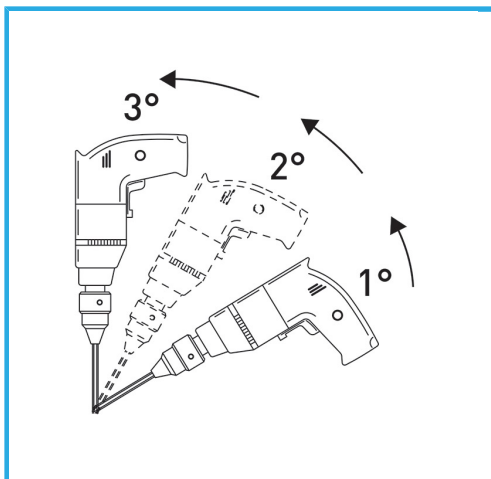

LA CORONA DIAMANTATA A SPESSORE SOTTILE GARANTISCE TAGLI SENZA SBAVATURE. QUESTA CARATTERISTICA AGEVOLA I LAVORI DI FORATURA SU...

€32,30

Misura	Ø 8 mm
Lunghezza totale	62 mm
Altezza diamante	10 mm
Grana	30/50
Peso lordo	0,05 kg
Codice EAN	8012667355371