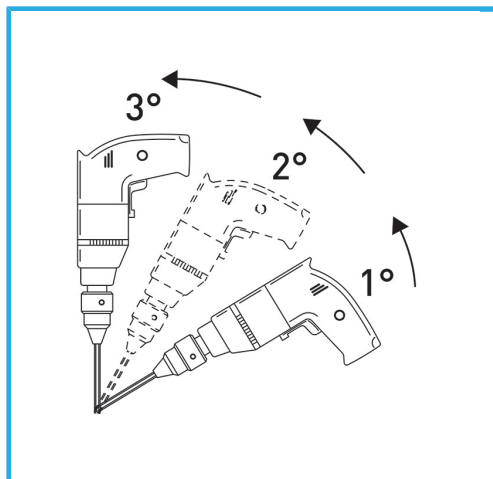

LA CORONA DIAMANTATA A SPESSORE SOTTILE GARANTISCE TAGLI SENZA SBAVATURE. QUESTA CARATTERISTICA AGEVOLA I LAVORI DI FORATURA SU...

€32,30

Misura	Ø 8 mm
Lunghezza totale	62 mm
Altezza diamante	10 mm
Grana	30/50
Peso lordo	0,05 kg
Dimensioni imballo	31 x 114 x 31 h mm
Codice EAN	8012667355371