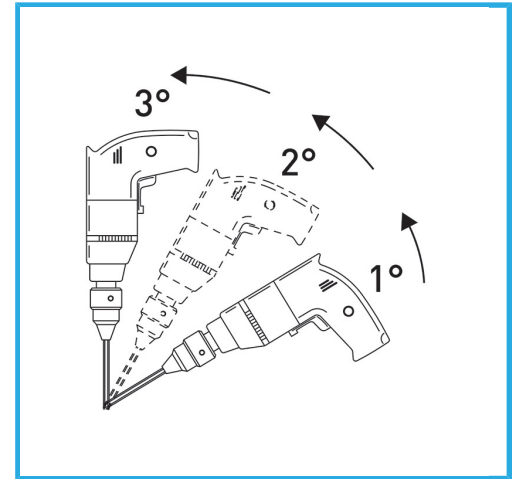

DER DÜNNWANDIGE DIAMANTKERN GARANTIERT GRATFREIE
SCHNITTE. DIESE FUNKTION ERLEICHTERT BOHRARBEITEN AUF HART
VERLEGTE...

Maß	Ø 12 mm
Schaft	Ø 6 mm
Gesamtlänge	65 mm
Diamanthöhe	5 mm
Stift	60/80
Verpackungsmaße	31 x 114 x 31 h mm
Bruttogewicht	0,02 kg
EAN-Code	8012667355999

Aufhängbar