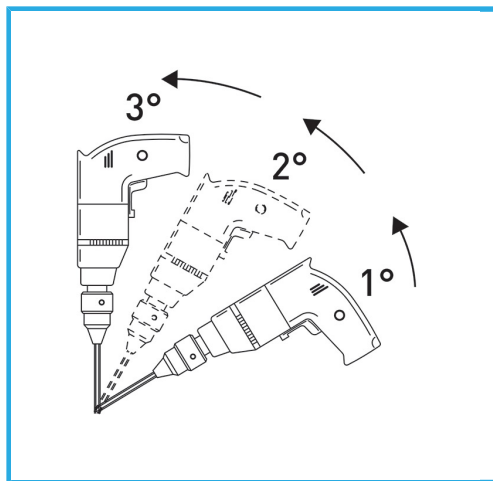

LA CORONA DIAMANTATA A SPESSORE SOTTILE GARANTISCE TAGLI SENZA SBAVATURE. QUESTA CARATTERISTICA AGEVOLA I LAVORI DI FORATURA SU...

€34,50

Misura	Ø 12 mm
Lunghezza totale	62 mm
Altezza diamante	10 mm
Grana	30/50
Peso lordo	0,06 kg
Codice EAN	8012667355395