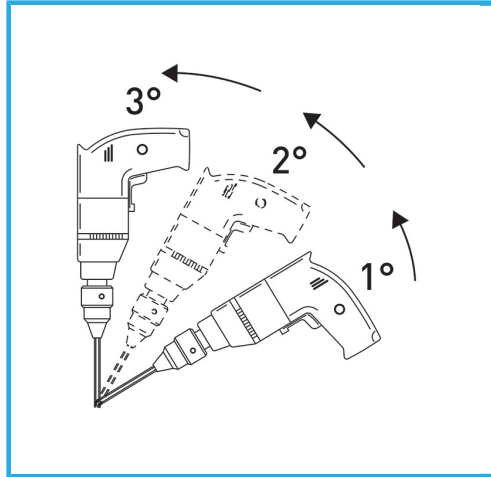

DER DÜNNWANDIGE DIAMANTKERN GARANTIERT GRATFREIE SCHNITTE. DIESE FUNKTION ERLEICHTERT BOHRARBEITEN AUF HART VERLEGTEM...

Maß	Ø 20 mm
Gesamtlänge	60 mm
Diamanthöhe	15 mm
Stift	30/50
Bruttogewicht	0,08 kg
EAN-Code	8012667355432

Aufhängbar

M14