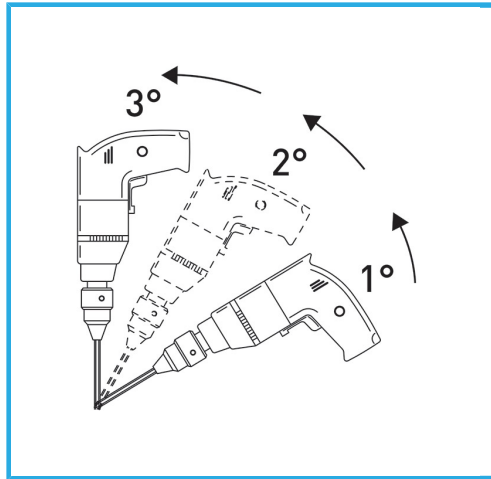

# ART. P034/020

PUNTE E TAZZE DIAMANTATE M14 A CORONA CONTINUA

# FERVI

LA CORONA DIAMANTATA A SPESSORE SOTTILE GARANTISCE TAGLI SENZA SBAVATURE. QUESTA CARATTERISTICA AGEVOLA I LAVORI DI FORATURA SU...

€39,40

Misura	Ø 20 mm
Lunghezza totale	60 mm
Altezza diamante	15 mm
Grana	30/50
Peso lordo	0,08 kg
Codice EAN	8012667355432