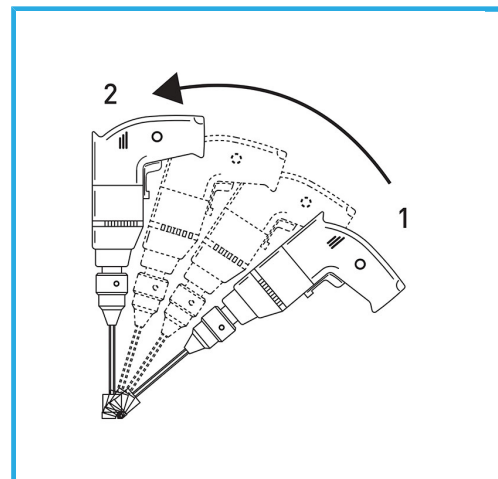

FUNZIONAMENTO OTTIMALE SU PARETI VERTICALI, NON ASPORTARE LA CAROTA, CHE FUNGE DA TAPPO-DOSATORE PER IL REFRIGERANTE. L'UTILIZZO.

€29,10

Misura	Ø 10 mm
Attacco esagonale	9.5 mm
Lunghezza totale	80 mm
Altezza diamante	10 mm
Grana	40
Peso lordo	0,03 kg
Codice EAN	8012667355845