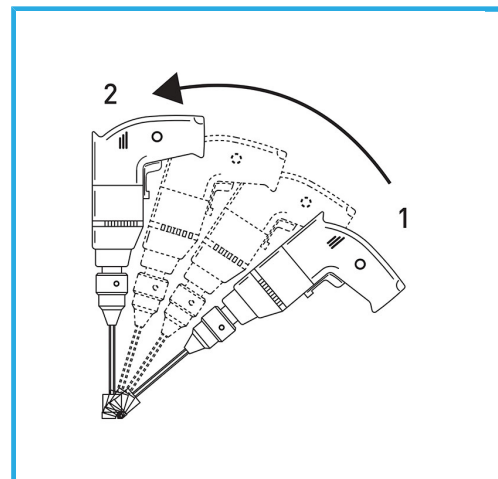

FUNZIONAMENTO OTTIMALE SU PARETI VERTICALI, NON ASPORTARE LA CAROTA, CHE FUNGE DA TAPPO-DOSATORE PER IL REFRIGERANTE. L'UTILIZZO.

€55,00

Misura	Ø 22 mm
Attacco esagonale	12.5 mm
Lunghezza totale	80 mm
Altezza diamante	10 mm
Grana	40
Peso lordo	0,06 kg
Codice EAN	8012667355906