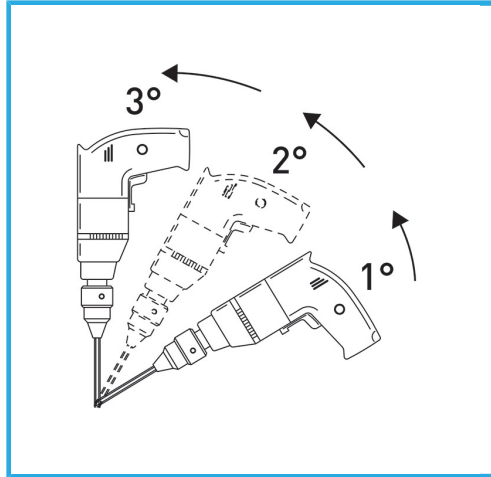

DER DÜNNWANDIGE DIAMANTKERN GARANTIERT GRATFREIE SCHNITTE. DIESE FUNKTION ERLEICHTERT BOHRARBEITEN AUF HART VERLEGTEM...

Maß	Ø 32 mm
Gesamtlänge	60 mm
Diamanthöhe	15 mm
Stift	30/50
Bruttogewicht	0,13 kg
EAN-Code	8012667355487

Aufhängbar

M14