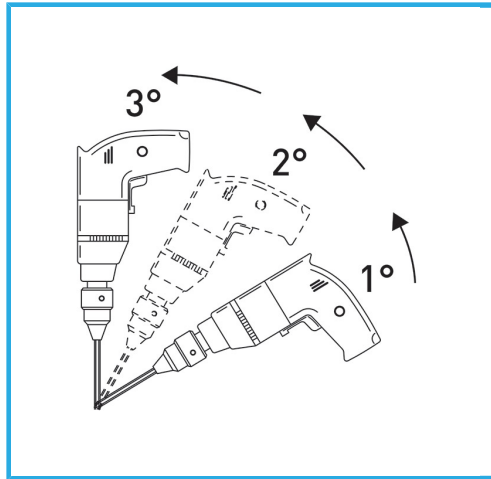

ART. P034/032

PUNTE E TAZZE DIAMANTATE M14 A CORONA CONTINUA

FERVI

LA CORONA DIAMANTATA A SPESSORE SOTTILE GARANTISCE TAGLI SENZA SBAVATURE. QUESTA CARATTERISTICA AGEVOLA I LAVORI DI FORATURA SU...

€50,70

Misura	Ø 32 mm
Lunghezza totale	60 mm
Altezza diamante	15 mm
Grana	30/50
Peso lordo	0,13 kg
Codice EAN	8012667355487

Append.

M14