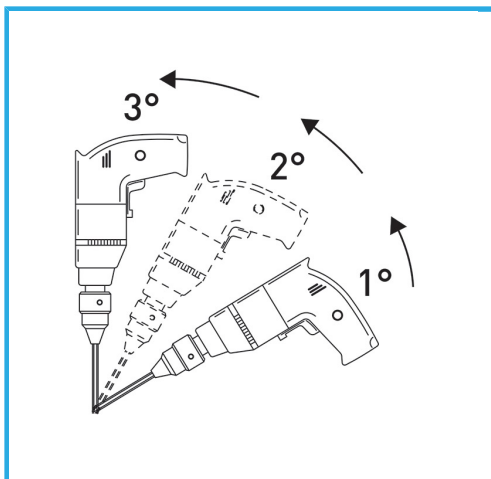

LA CORONA DIAMANTATA A SPESSORE SOTTILE GARANTISCE TAGLI SENZA SBAVATURE. QUESTA CARATTERISTICA AGEVOLA I LAVORI DI FORATURA SU...

€50,70

Misura	Ø 32 mm
Lunghezza totale	60 mm
Altezza diamante	15 mm
Grana	30/50
Peso lordo	0,13 kg
Dimensioni imballo	41 x 115 x 41 h mm
Codice EAN	8012667355487