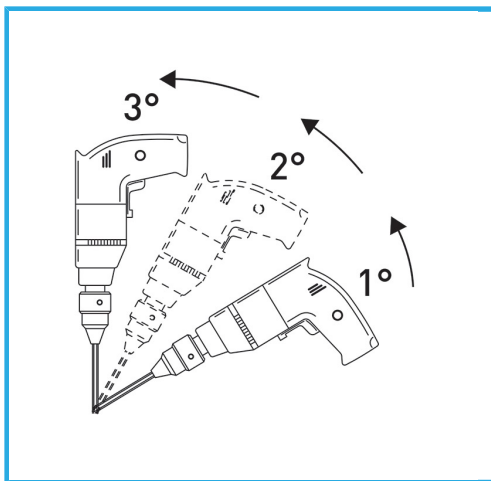

LA CORONA DIAMANTATA A SPESSORE SOTTILE GARANTISCE TAGLI SENZA SBAVATURE. QUESTA CARATTERISTICA AGEVOLA I LAVORI DI FORATURA SU...

€111,00

Misura	Ø 70 mm
Lunghezza totale	60 mm
Altezza diamante	15 mm
Grana	30/50
Peso lordo	0,34 kg
Codice EAN	8012667355579