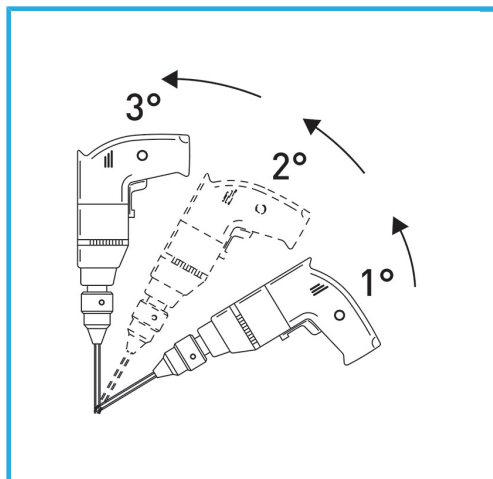

LA CORONA DIAMANTATA A SPESSORE SOTTILE GARANTISCE TAGLI SENZA SBAVATURE. QUESTA CARATTERISTICA AGEVOLA I LAVORI DI FORATURA SU...

€32,30

Misura	Ø 10 mm
Lunghezza totale	62 mm
Altezza diamante	10 mm
Grana	30/50
Peso lordo	0,06 kg
Codice EAN	8012667355388