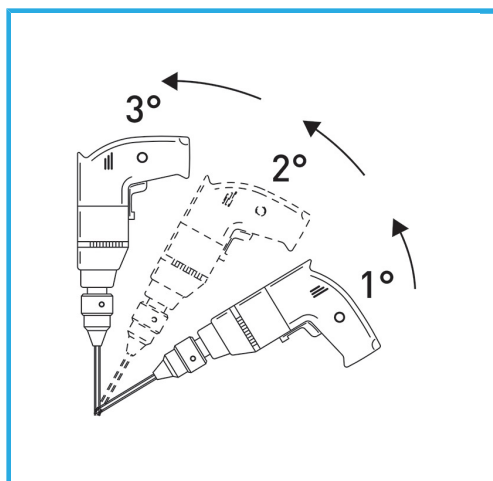

LA CORONA DIAMANTATA A SPESSORE SOTTILE GARANTISCE TAGLI SENZA SBAVATURE. QUESTA CARATTERISTICA AGEVOLA I LAVORI DI FORATURA SU...

€32,30

| | |
|------------------|---------------|
| Misura | Ø 10 mm |
| Lunghezza totale | 62 mm |
| Altezza diamante | 10 mm |
| Grana | 30/50 |
| Peso lordo | 0,06 kg |
| Codice EAN | 8012667355388 |